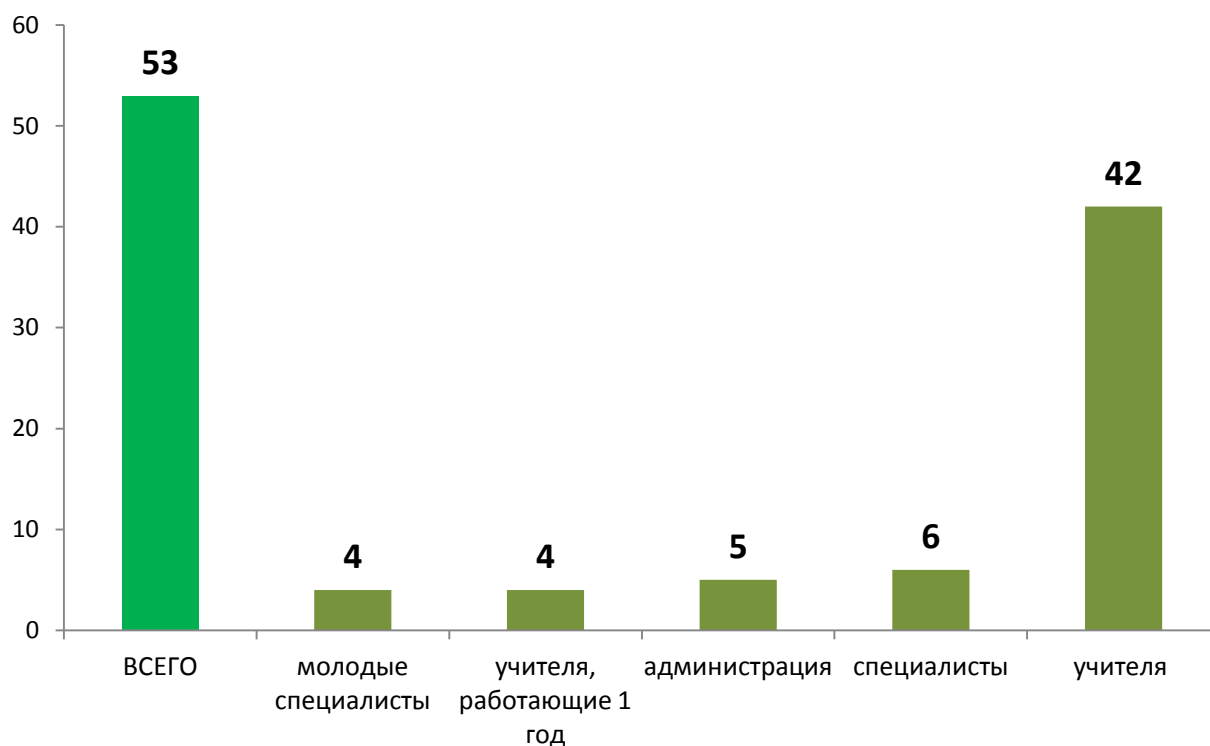

Результаты аттестации педагогов за 3 года (2011-2012, 2012-2013, 2013-2014 уч.г.)

Категории работников МБОУ СОШ №1

Квалификация педагогических и административных работников в МБОУ СОШ №1 на 31 декабря 2014г.