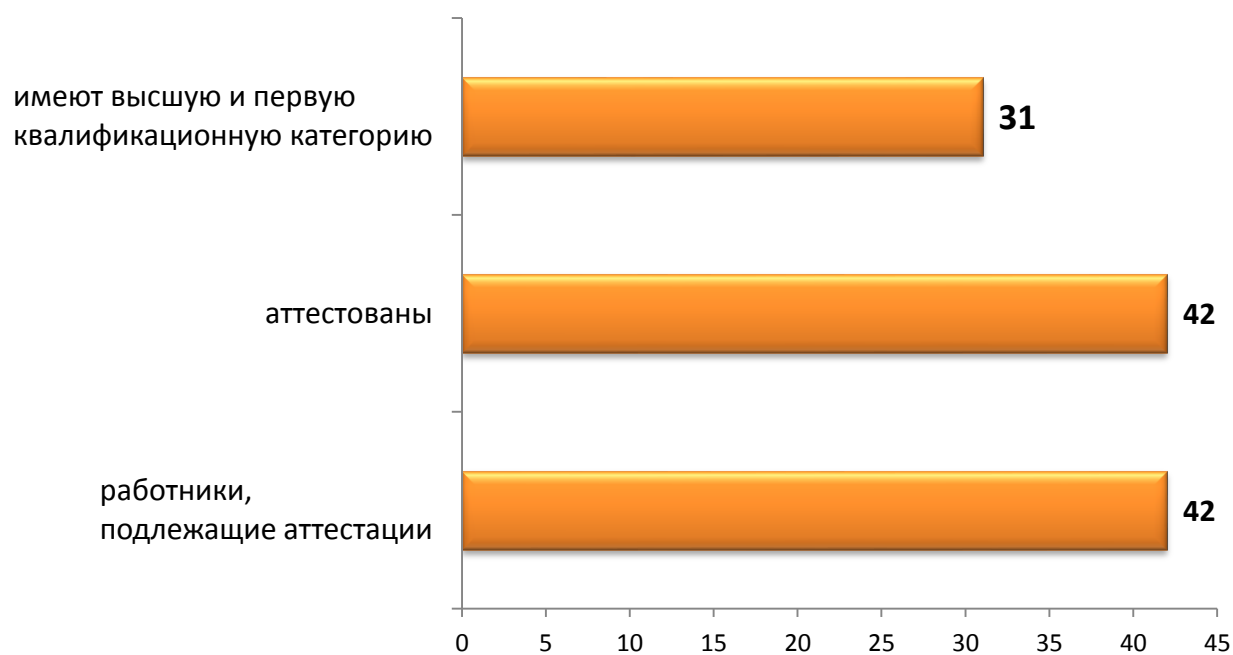

Аттестация работников МБОУ СОШ №1