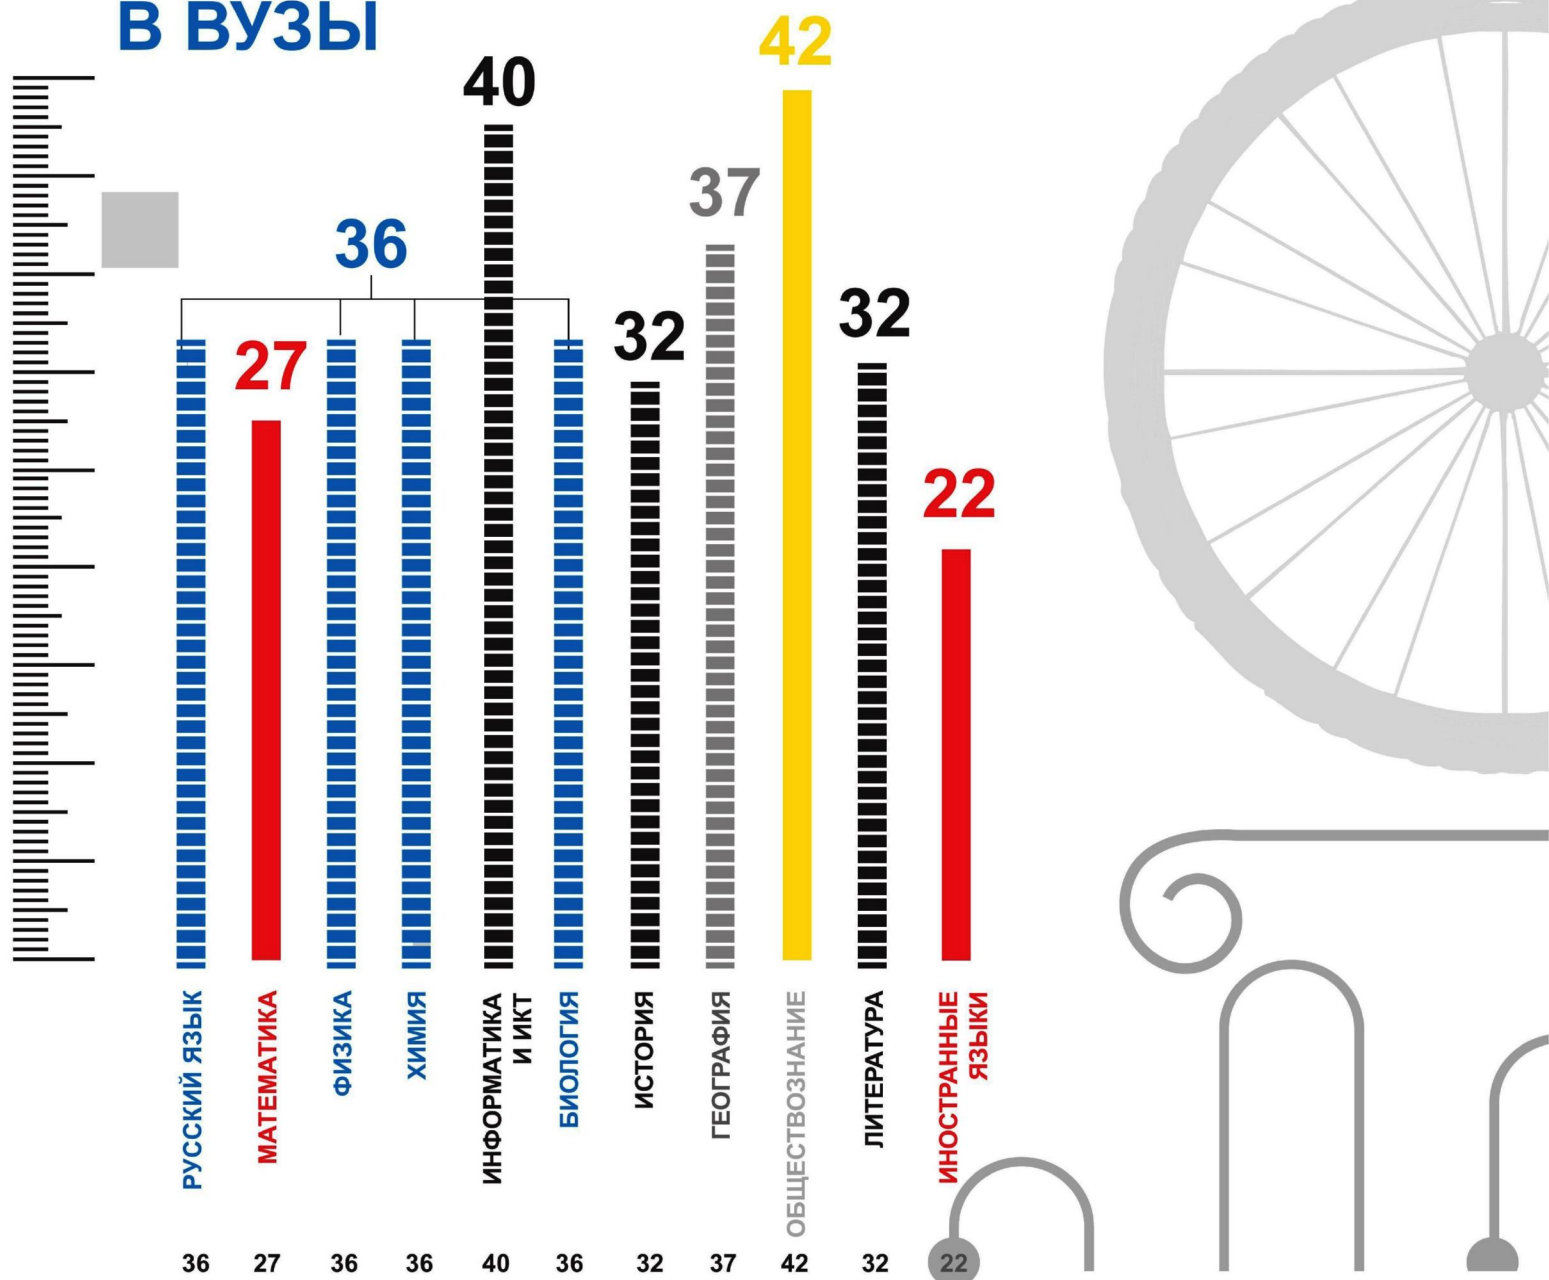

## МИНИМАЛЬНОЕ КОЛИЧЕСТВО БАЛЛОВ ЕГЭ ДЛЯ ПОСТУПЛЕНИЯ В ВУЗЫ

РОСОБРНАДЗОР  
ПРЕДУПРЕЖДАЕТ:  
СОБЛЮДАЙТЕ  
ПОРЯДОК  
ПРОВЕДЕНИЯ  
ЕГЭ