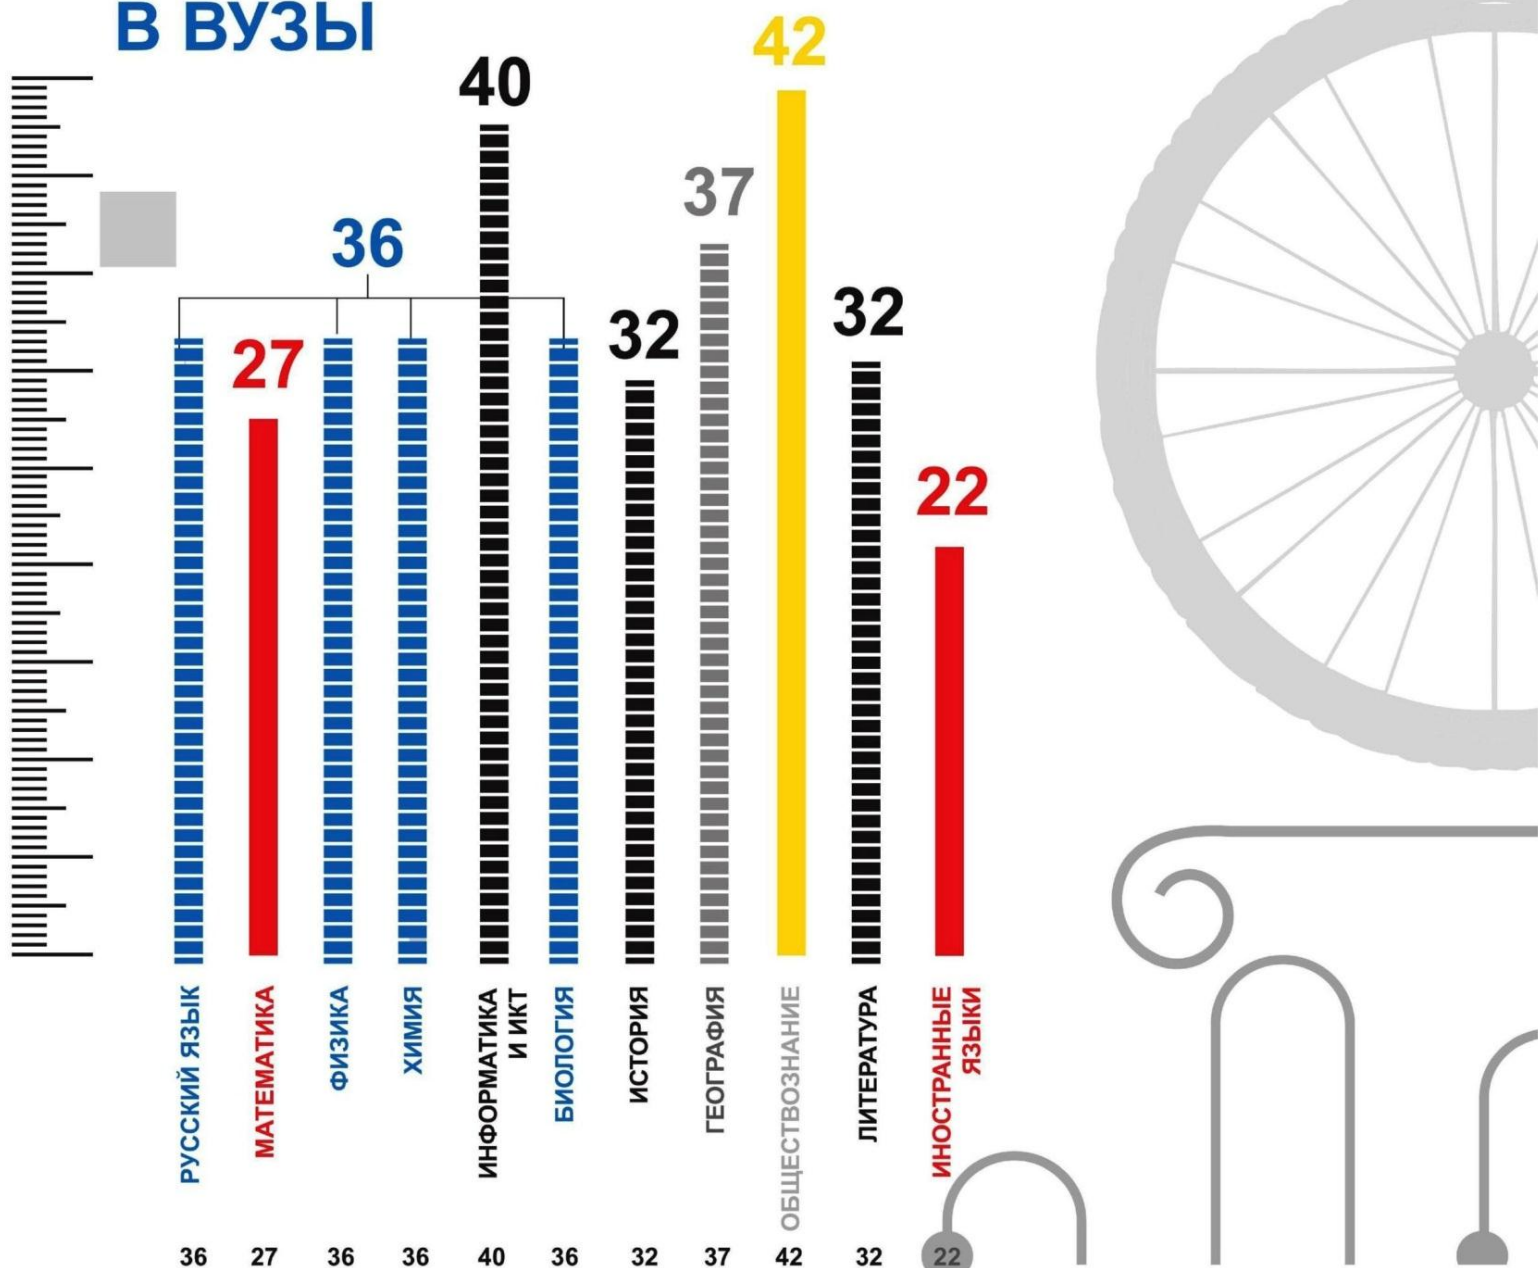

МИНИМАЛЬНОЕ КОЛИЧЕСТВО БАЛЛОВ ЕГЭ ДЛЯ ПОСТУПЛЕНИЯ В ВУЗЫ

РОСОБРНАДЗОР
ПРЕДУПРЕЖДАЕТ:
СОБЛЮДАЙТЕ
ПОРЯДОК
ПРОВЕДЕНИЯ
ЕГЭ